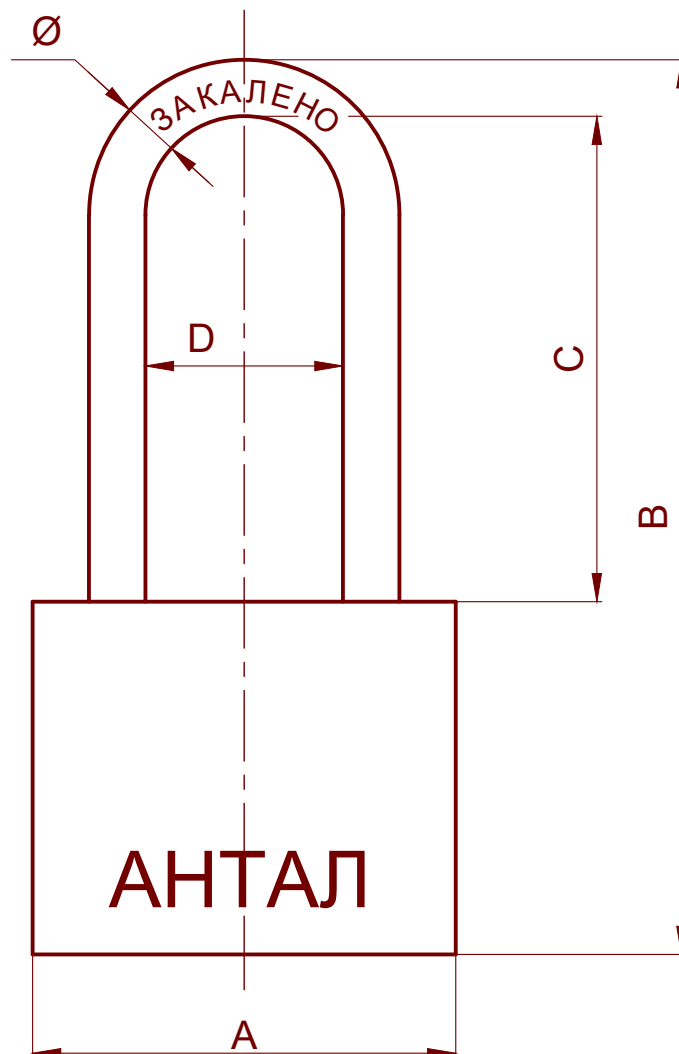

Замок навесной BC1 Д

Модель	A, мм	B, мм	C, мм	D, мм	Ø, мм
BC1-365Д/50 мм	48	118	70	26	8
BC1-366Д/63 мм	61	128	71,5	32	9
BC1-367Д/75 мм	74	148	79	42	10